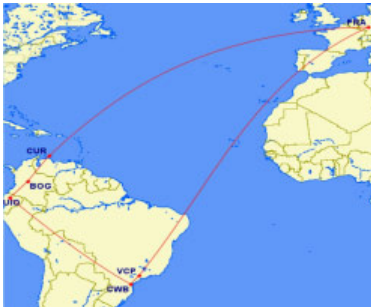

Deutsche Gesellschaft
für Luft- und Raumfahrt
Lilienthal-Oberth e.V.

ROYAL AERONAUTICAL SOCIETY
HAMBURG BRANCH E.V.

Verein Deutscher Ingenieure
Hamburger Bezirksverein e.V.
Arbeitskreis Luft- und Raumfahrt

Die DGLR lädt ein zum Vortrag in Kooperation mit VDI und RAeS

Anflug am Cotopaxi Mit dem Frachter nach Südamerika

Dipl.-Ing. Claus Cordes, Flugkapitän

**Vortrag
mit anssl. Diskussion**

**Eintritt frei !
Keine Voranmeldung**

Zeit: Donnerstag, 17. März 2011, 18:00 Uhr
Ort: HAW Hamburg
Berliner Tor 5
(Neubau), Hörsaal **01.11**

Seit 2009 gehören Quito und Bogota zum Streckennetz der Lufthansa Cargo. Der Flugzeug- und Besatzungsumlauf führt im Uhrzeigersinn über den Südatlantik und die Anden und dann mit Zwischenlandung in der Karibik zurück nach Frankfurt. Der Vortrag beschreibt einen Besatzungsumlauf und insbesondere die operationellen Besonderheiten eines An- und Abfluges auf Quito, das auf 3.000 m Seehöhe in einem Andental liegt und von fast 6.000 m hohen Vulkanen umgeben ist. Damit findet der Vortrag von 08.01.2009 "Flugbetrieb auf hochgelegenen und heißen Flugplätzen" eine Fortsetzung und einen Abschluss.