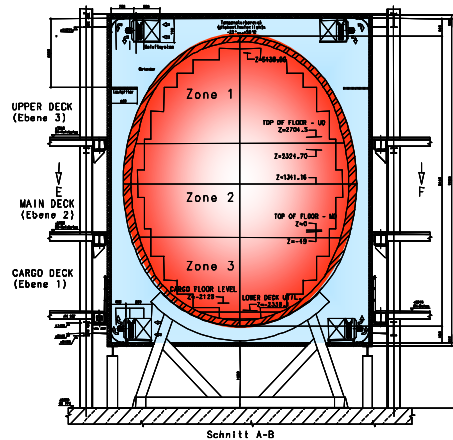

Deutsche Gesellschaft
für Luft- und Raumfahrt
Lilienthal-Oberth e.V.

Hochschule für Angewandte
Wissenschaften Hamburg
Hamburg University of Applied Sciences

VDI

Verein Deutscher Ingenieure
Hamburger Bezirksverein
Arbeitskreis Luft- und Raumfahrt

A380 - Kabinentechnologie und Integration

Dipl.-Ing. Frank Dohrmann
Head of Design Support & Test

Airbus Deutschland GmbH

Zeit: Donnerstag, 14. Dezember, 17:30 Uhr

→ *Eintritt frei*

→ *Keine Voranmeldung erforderlich*

Veranstaltungsort: Hochschule für Angewandte Wissenschaften Hamburg
Berliner Tor 5 (Neubau), Hörsaal 01.12

Für die Integration der Kabine und Systeme in den A380 Rumpf sind umfangreiche physikalische Tests und dynamische Simulationen unumgänglich. Der Vortrag zielt genau auf diese Aspekte und zeigt an verschiedenen Beispielen, welche kostenintensiven und komplexen Arbeiten notwendig sind, um das größte und teuerste Passagierflugzeug der Welt, fit für den täglichen Einsatz zu machen. Da fast jeder Kunde ein für ihn maßgeschneidertes Flugzeug bestellt, ist die Anpassung der Test auf die verschiedenen Layouts unumgänglich. Auch diese Herausforderung wird der Vortrag näher beleuchten.

Kontakt:

DGLR	Thorsten Schiek	Tel.: (040) 743 78424	hamburg@dglr.de
DGLR/HAW	Prof. Dr.-Ing. Dieter Scholz	Tel.: (040) 70971646	Scholz@fzt.haw-hamburg.de
DGLR	Felix Jung	Tel.: (04141) 60 39 89	hamburg@dglr.de
DGLR	Dr. Thilo Günter		hamburg@dglr.de
DGLR/VDI	Jürgen K. A. Schulz	Tel.: (04181) 72 45	Juergen.K.A.Schulz@t-online.de
RAeS	Richard Sanderson	Tel.: (04167) 92012	rmsand@t-online.de

DGLR Bezirksgruppe Hamburg: Internetseite zur Vortragsreihe:

<http://hamburg.dglr.de>

Der Besuch der **Veranstaltung** ist **steuerlich absetzbar**. Bringen Sie dazu bitte eine ausgefüllte Teilnahmebestätigung zur Unterschrift zum Vortrag mit. Mittels **E-Mail-Verteilerliste** wird über aktuelle Veranstaltungen informiert. **Vortragsunterlagen** vergangener Veranstaltungen, aktuelles **Vortragsprogramm**, Eintrag in E-Mail-Verteilerliste, Vordrucke der Teilnahmebestätigung: Alle Services über die Internetseite zur gemeinsamen Vortragsreihe von DGLR/VDI/RAeS/HAW: <http://hamburg.dglr.de> .