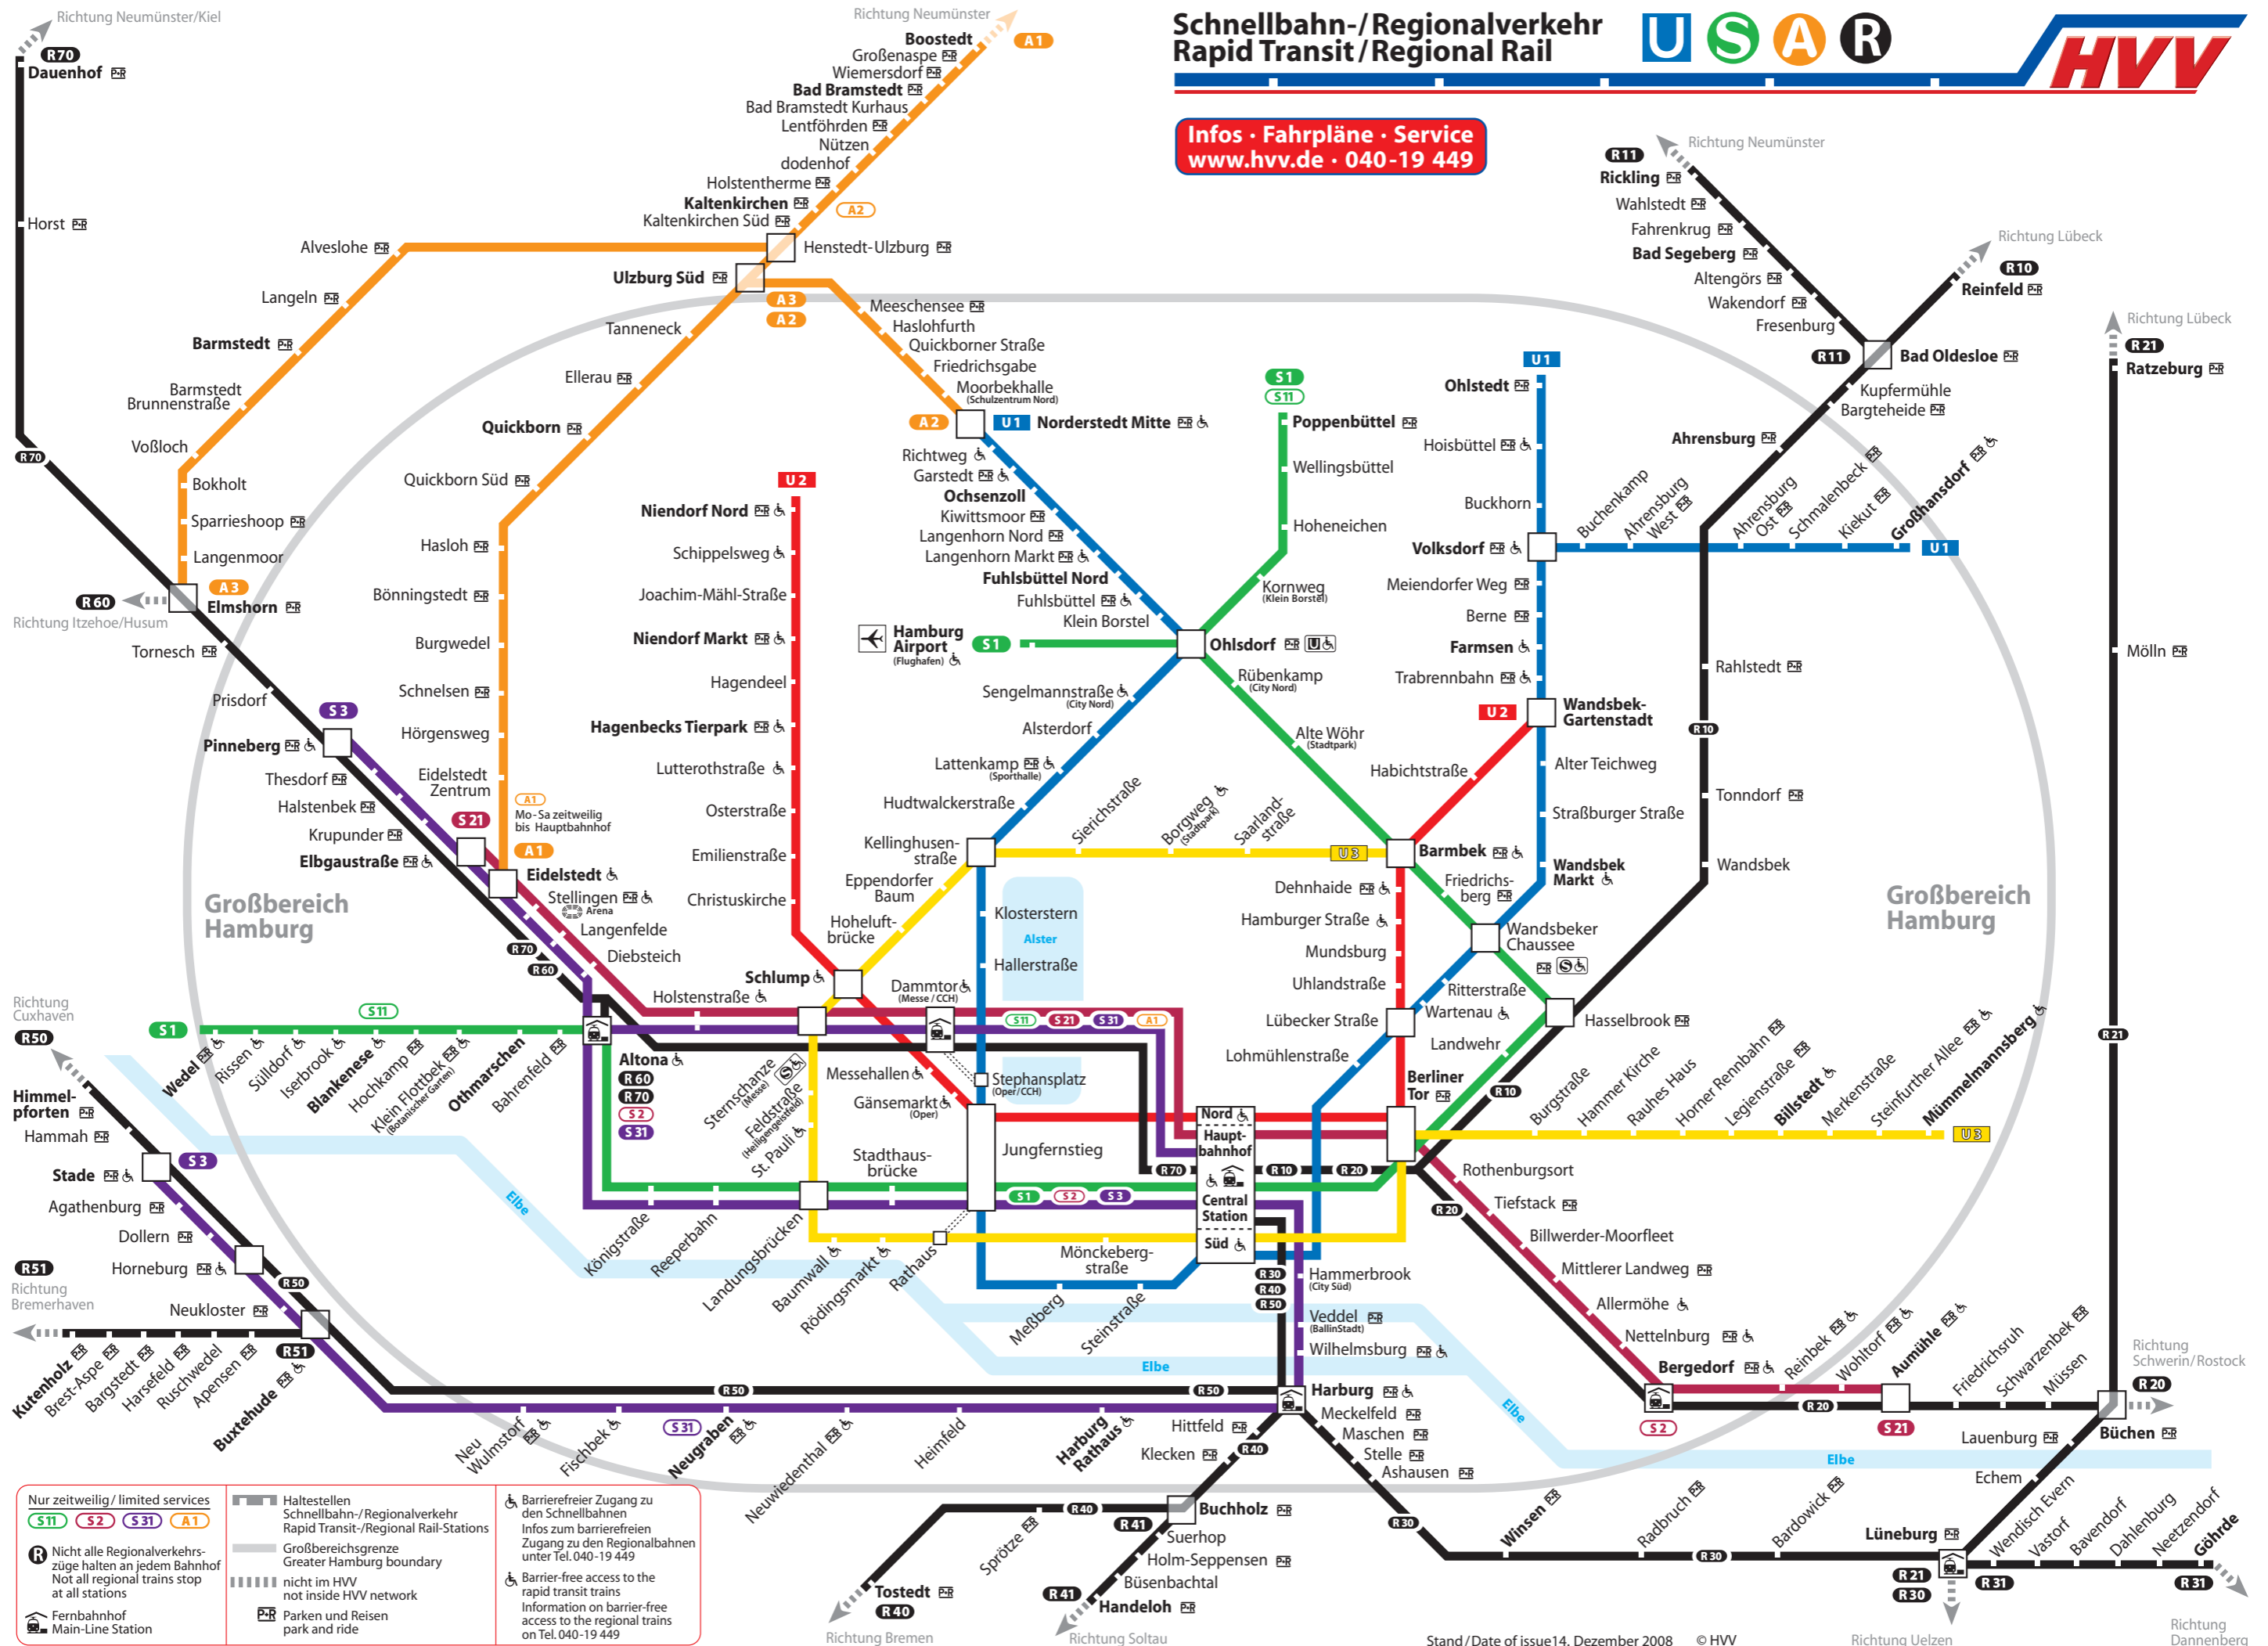

How to get to Airbus (THF = Technologiezentrum Hamburg Finkenwerder)

- Choose your way from your hotel with Hamburg public transportation.
- Use the Internet: <http://www.geofox.de>
- Use the Train Map (attached) (you may want to go to "Altona" and take bus 150)
- Use the timetable for the bus no 150 (attached)
- Get off the bus at "Rudolf-Kinau-Allee".
- Walk one km to the THF: along "Neßdeich" to "Neßpriël" (A). Use the maps below.

- Walk along yellow line from the bus stop (bottom) to THF (A).

Address **Neßpriel 5**
21129 Hamburg

Schnellbahn-/Regionalverkehr Rapid Transit/Regional Rail

Infos · Fahrpläne · Service
www.hvv.de · 040-19 449

<p>Nur zeitweilig / limited services</p> <p>S11 S2 S31 A1</p> <p>R Nicht alle Regionalverkehrszüge halten an jedem Bahnhof Not all regional trains stop at all stations</p> <p> Fernbahnhof Main-Line Station</p>	<p> Haltestellen Schnellbahn-/Regionalverkehr Rapid Transit-/Regional Rail-Stations</p> <p> Großbereichsgrenze Greater Hamburg boundary</p> <p> nicht im HVV not inside HVV network</p> <p> Parken und Reisen park and ride</p>	<p> Barrierefreier Zugang zu den Schnellbahnen Infos zum barrierefreien Zugang zu den Regionalbahnen unter Tel. 040-19 449</p> <p> Barrier-free access to the rapid transit trains Information on barrier-free access to the regional trains on Tel. 040-19 449</p>
--	---	---

Persönlicher Fahrplan

Haltestellenaushang

Linienfahrplan

Mobilität für alle

andere Richtung

Einzelfahrten anzeigen mon. - fr. sonnabends sonn- und feiertags Druckversion

Bf. Altona - Cranz, Estebogen

Haltestelle